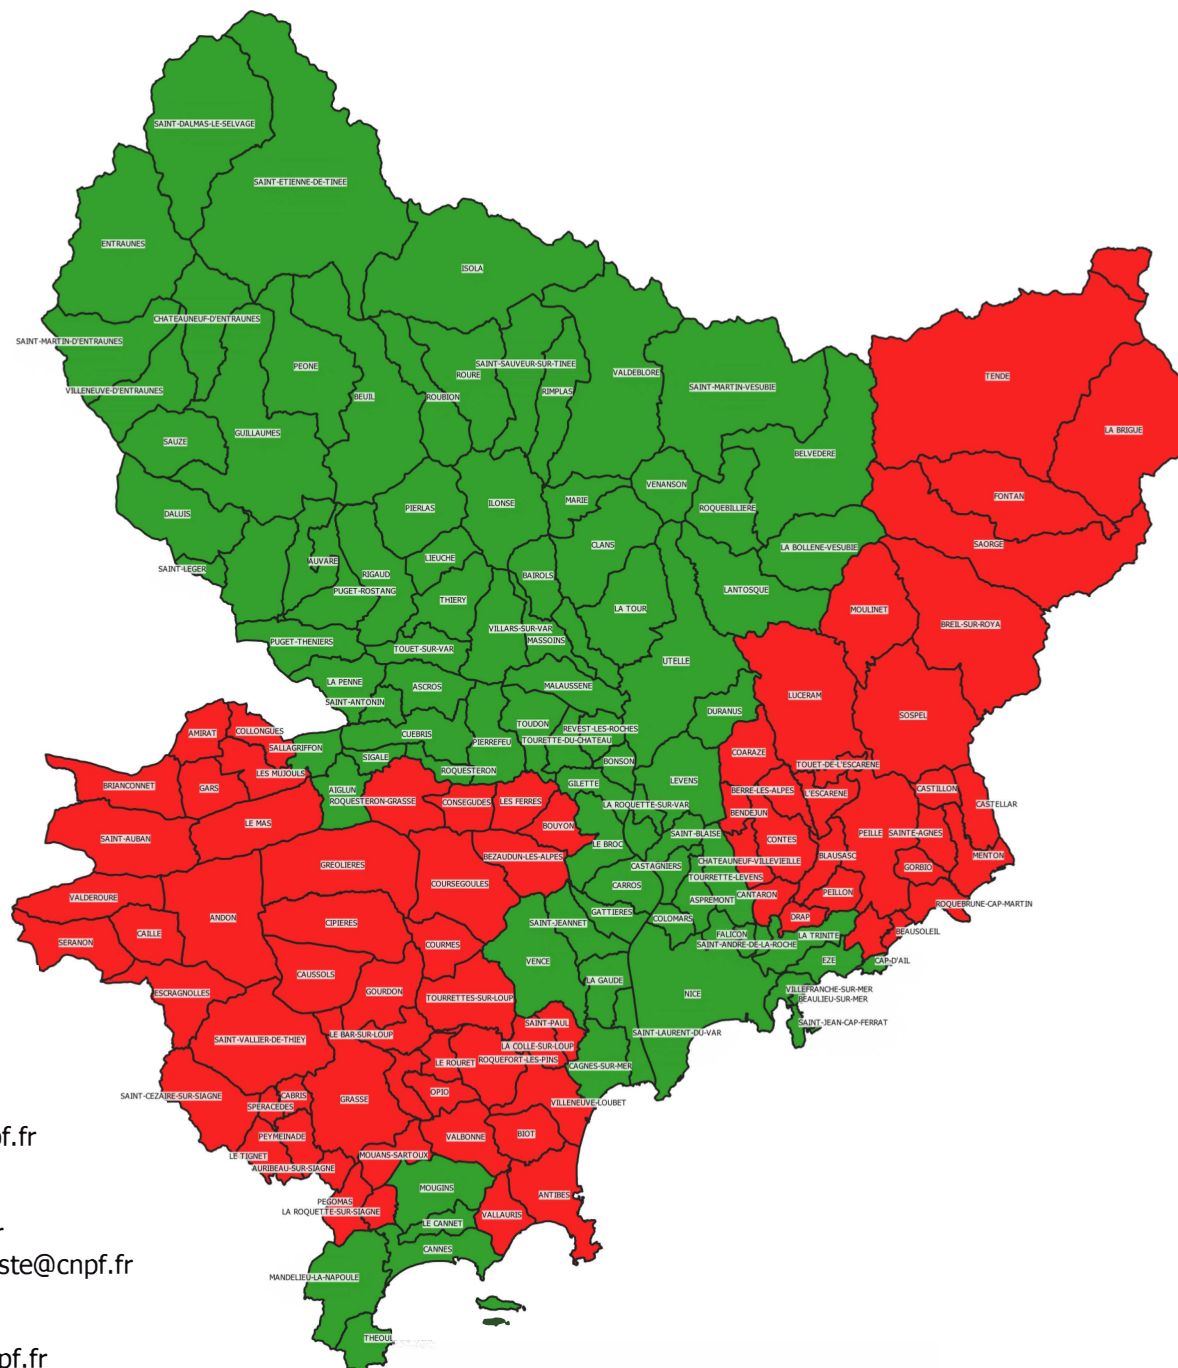

Carte de répartition des secteurs des Alpes-Maritimes - CNPF PACA

Responsabilités sectorielles

- Maël GRAUER [75]
- Quentin VANNESTE [88]

Contacts CNPF Alpes-Maritimes

Ingénieur Territorial :
Marie GAUTIER : 06 84 50 22 43 - marie.gautier@cnpf.fr

0 10 20 km

Mise à jour janvier 2023