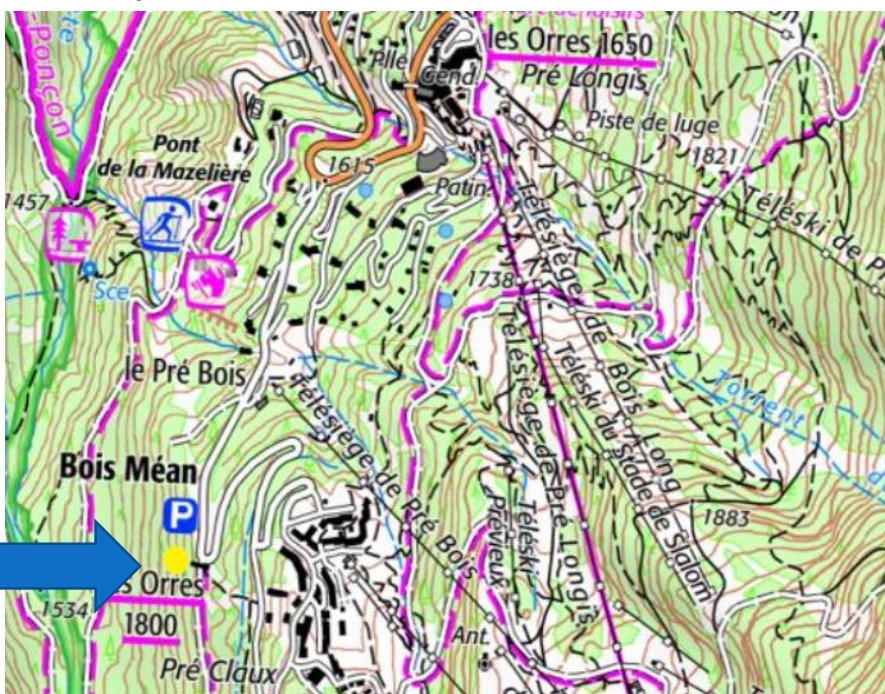

Coordonnées GPS : Lat **44.4848°**, Long **6.5501°**

Nous pourrions nous regrouper dans les voitures les plus adaptées aux pistes forestières.

! Prendre des chaussures et une tenue adaptées.

D'autres réunions sur le mélèze sont organisées dans la région